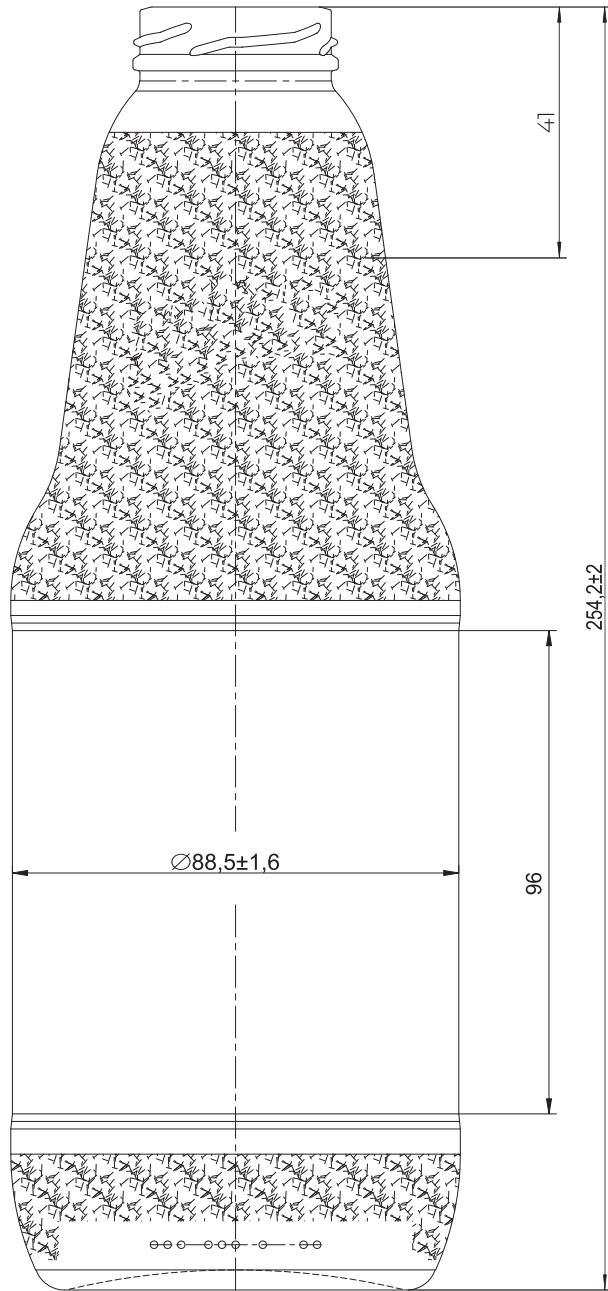

# BRIOLA 1000

**KMC**  
G L A S S

- ⌘ Briola 1000
- ⌘ Weight - 380 g
- ⌘ Filling CAP - 1000 ml
- ⌘ Color - Flint
- ⌘ Diameter -  $88.5 \pm 1.6$

[www.kmc.glass](http://www.kmc.glass)  
[sales@kmc.glass](mailto:sales@kmc.glass)